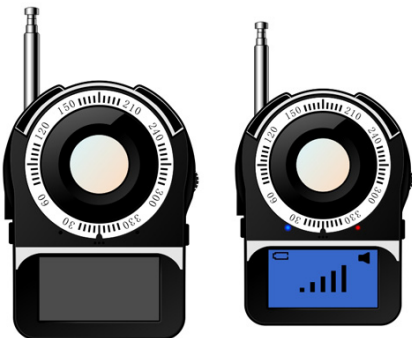

Détecteur de caméras (Lot 10 pièces)

Référence SPYDETECT

Lot de 10 détecteurs.

Ce détecteur vous avertira lorsqu'une caméra est présente dans un rayon de 8 mètres.

Il détecte aussi bien les caméras avec fils que sans fil, y compris les caméras espion, téléphone portable en enregistrement vidéo, caméras de surveillance etc...

Le détecteur peut être utilisé pour préserver votre vie privée, ou bien par les services de sécurité des entreprises, banques, sites sensibles pour détecter les visiteurs munis de petites caméras lorsque l'enregistrement n'est pas autorisé.

Manuel utilisateur

Caractéristiques techniques

- Dimensions : 65 x 48 x 15 mm
- Taille antenne : 123 mm
- Poids : 125 grammes
- Fréquences de détection : 1 MHz à 6.5 GHz
- Batterie : Li-ion 3.7V 500 mAh
- Autonomie : 5 heures
- Garantie : 1 an